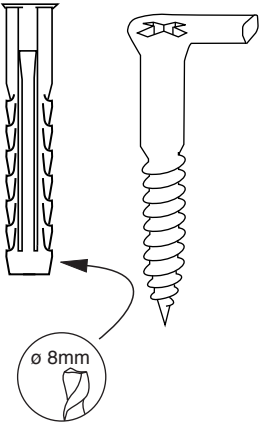

# Joy-Toy Flat-Corner

2x

2x

1

2

15 min.