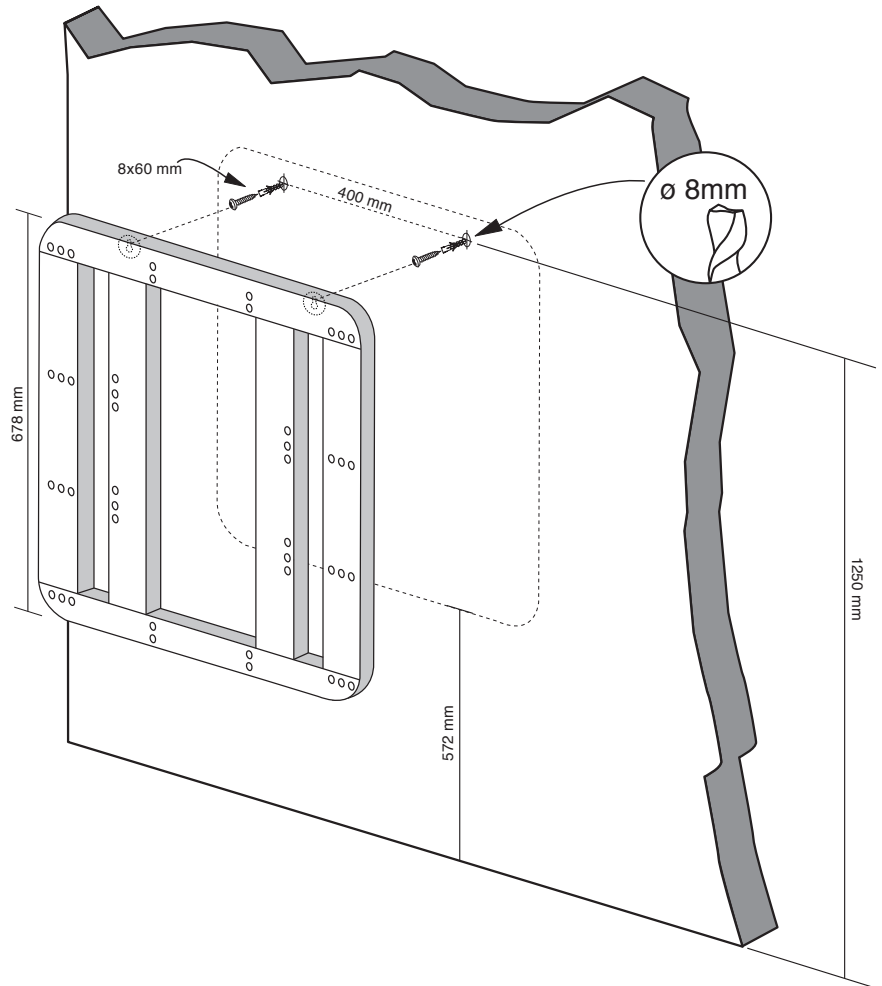

# Joy-Toy Flat-Corner

2x

2x

1

2

15 min.