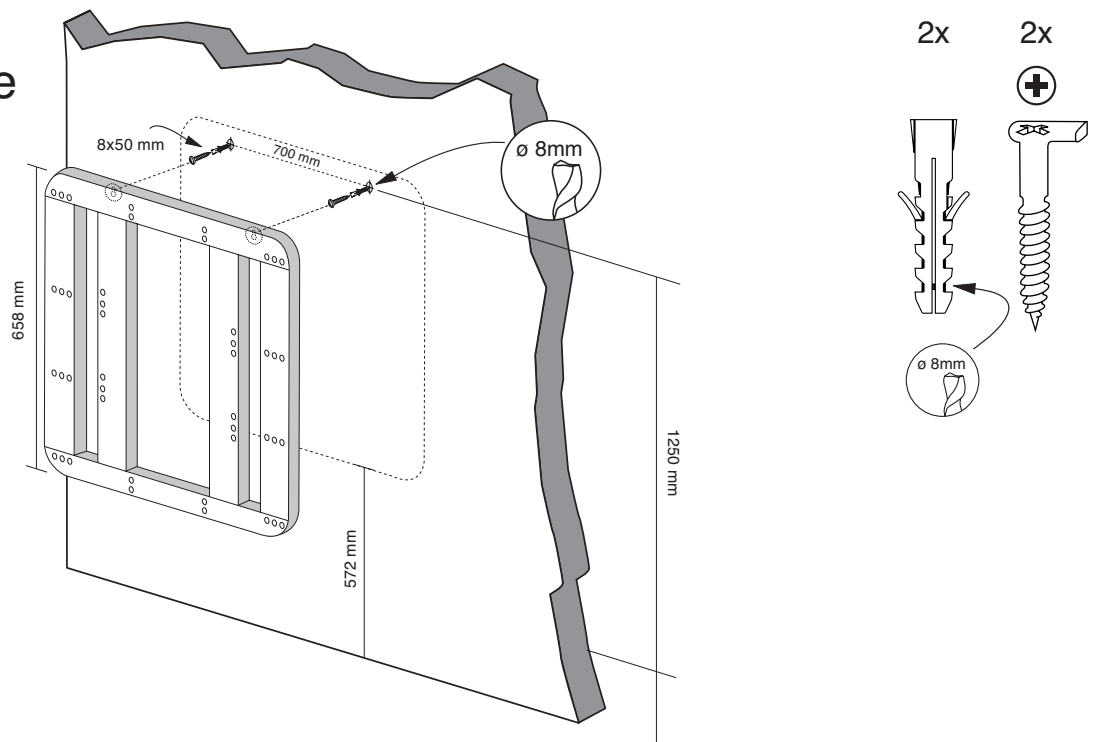

# Joy-Toy Play Table XXL

Montageanleitung  
Assembly Instructions  
Montageanleitung  
Instructions d'assemblage

First choose 1. Floor Table fixation/assembling or 2. Wall Table fixation/assembling

## 1 Floor Table

## 2 Wall Table

max. 30 min.