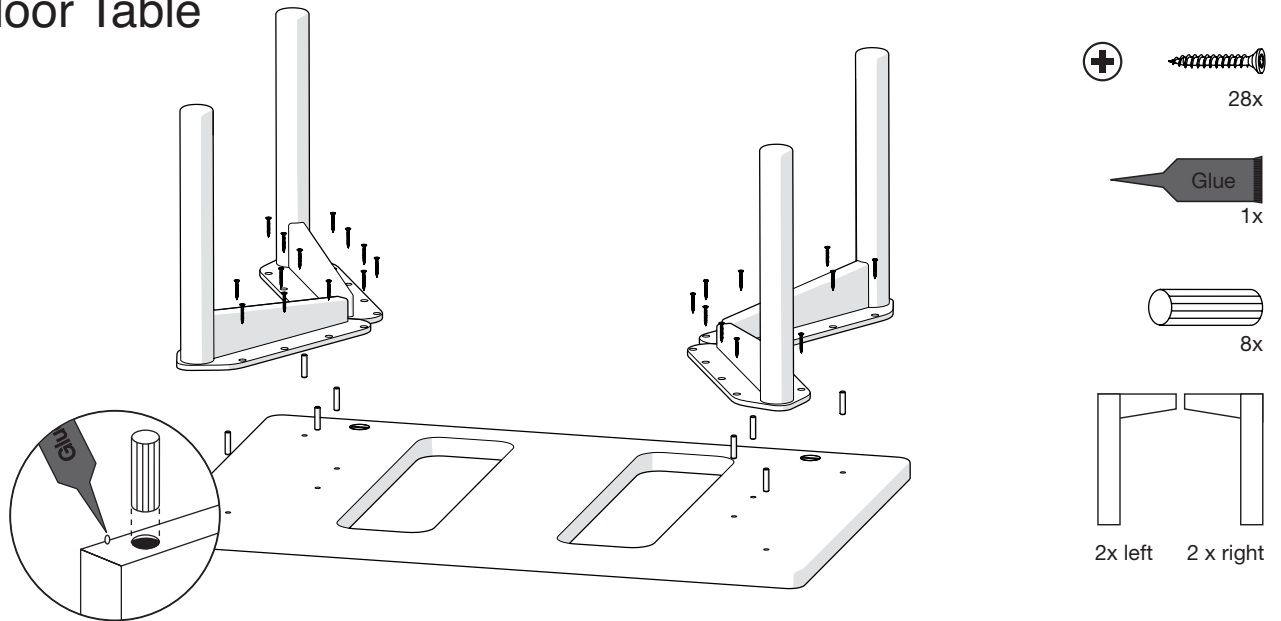

# Joy-Toy Play Table XXL

Montageanleitung  
Assembly Instructions  
Montageanleitung  
Instructions d'assemblage

First choose 1. Floor Table fixation/assembling or 2. Wall Table fixation/assembling

## 1 Floor Table

## 2 Wall Table

max. 30 min.